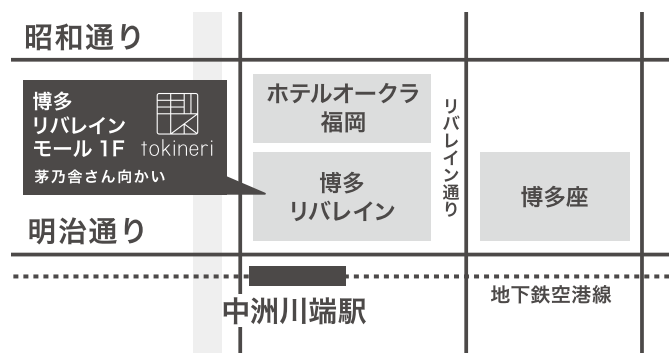

移転オープンのお知らせ

いつも当店をご利用いただきまして、誠に有難うございます。

このたび5月28日(月)をもちまして、JR博多シティ アミュプラザ博多での営業を終了し、下記に移転することになりました。アミュプラザ博多での営業終了後から新規オープンまでのご連絡先につきましては系列店「LT LOTTO AND TRES」にお問い合わせをお願い申し上げます。お客様には大変ご迷惑をおかけし申し訳ございませんが、何卒、ご理解とご協力をお願い申し上げます。なお詳細につきましては売場スタッフまでお尋ねくださいませ。

【新所在地】6月中旬オープン予定

〒812-0027 福岡市博多区下川端町3-1 博多リバレインモール 1階
www.tokineri.com Mali:info@tokineri.com

5月29日(火)より移転オープンまでのお問い合わせ先

LT LOTTO AND TRES (エルティー・ロット アンド トウレス)

福岡市中央区天神2-10-3 VIORO 6F **TEL:092-736-7007**

営業時間11:00~21:00 www.lotto-tres.com Mali:info@lotto-tres.com

※お問い合わせいただいた内容に対して、担当者より折返しご連絡をさせていただきます。

※店舗閉店に伴い、tokineri(アミュプラザ博多店)に関しましては5月28日21時より電話が不通となります。
皆様にはご迷惑をおかけいたしますが、何卒ご理解ご協力をよろしくお願い申し上げます。